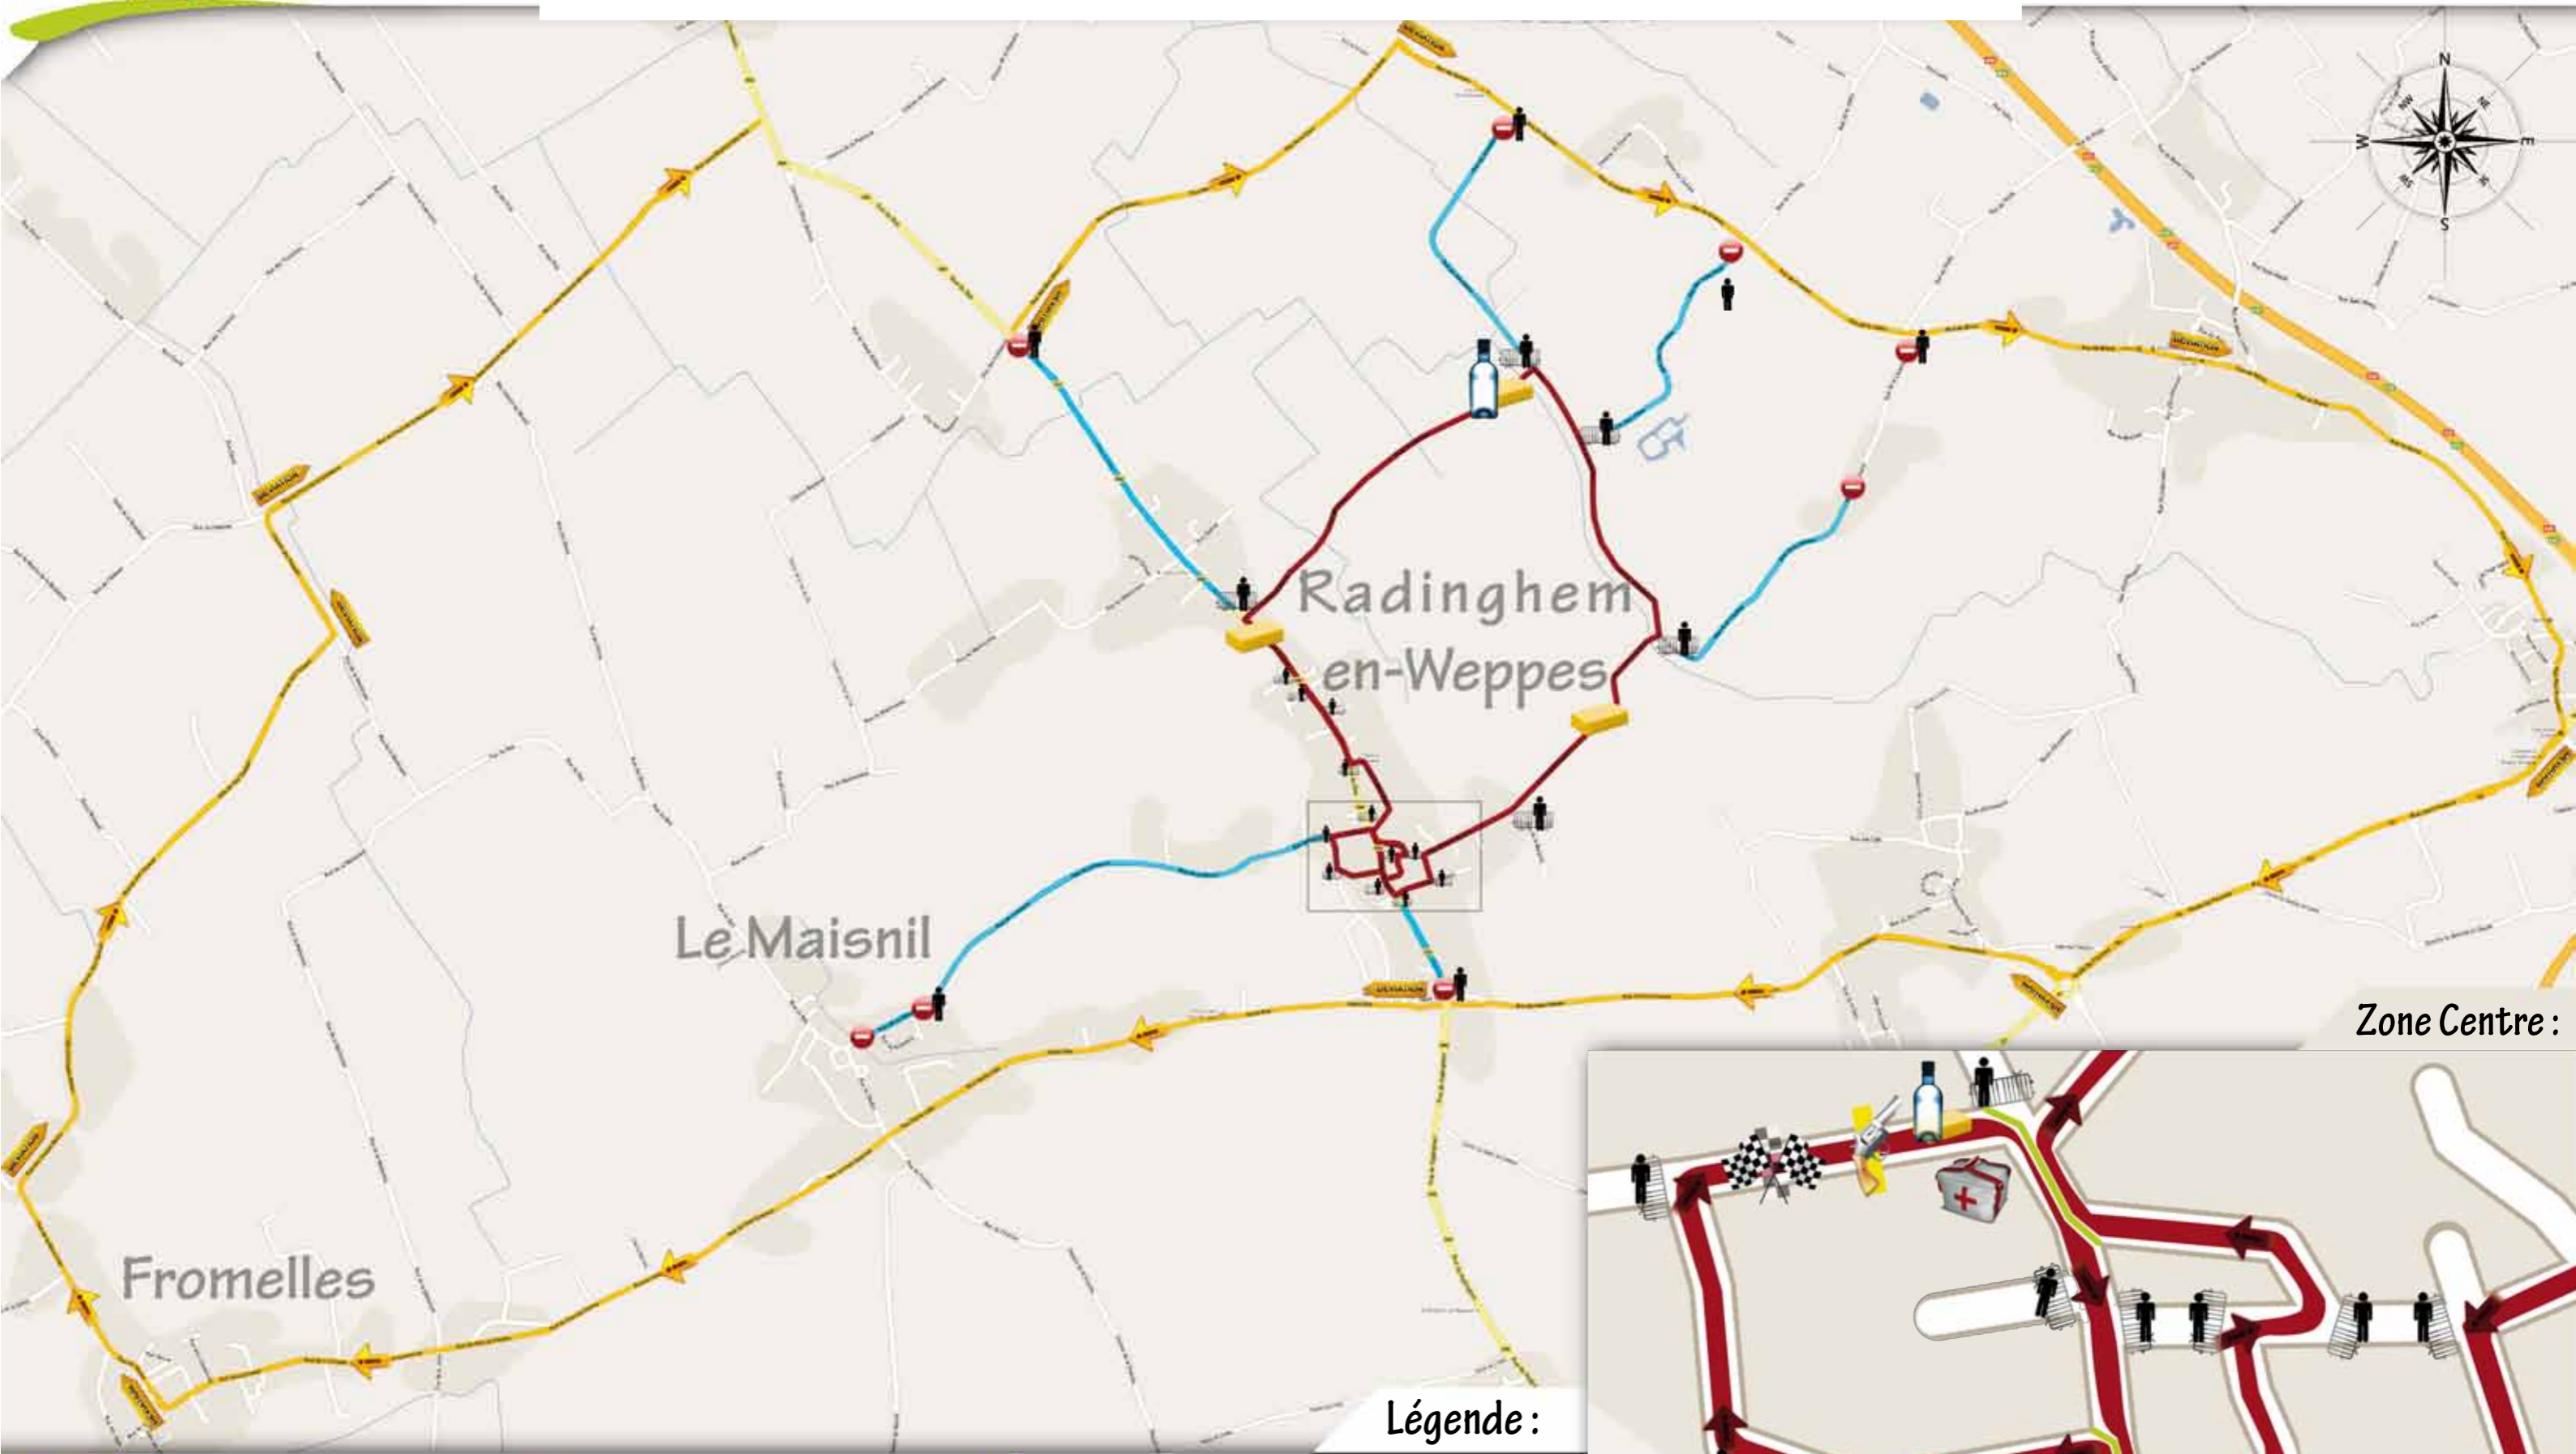

10^{ème} édition des Foulées - 2016

Zone Centre :

Légende :

	Panneau signalétique indiquant une déviation		Panneau signalétique indiquant une route barrée		Ligne de départ		Ligne d'arrivée
	Route utilisée pour la déviation		Présence d'un signaleur		Barrières de séparation		Ravitaillement
	Sens de la déviation		Mise en place de barrières		Poste de secours et de ravitaillement		Eponges
	Voie d'accès limité au stationnement et riverains						